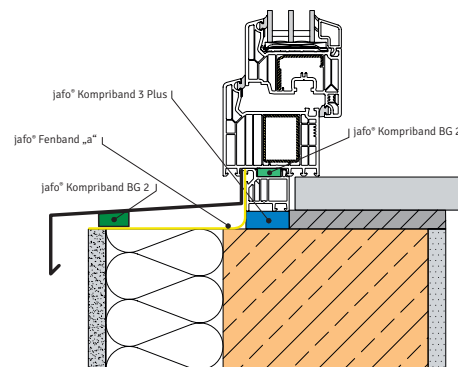

emissionsarm

jafo® Kompriband BG 2

Das Dichtungsband für innen und außen – schlagregendicht bis 450 Pa

Das jafo® Kompriband BG2 ist ein Fugendichtungsband aus imprägniertem Schaumstoff. Es dient zur äußeren und inneren Abdichtung von Fugen und Anschlüssen im Fensterbau, sowie im gesamten Hochbau gegen Schlagregen sogar bis 450 Pa. Durch seine besonderen Eigenschaften dient es vor allem zur Kopplung von Fensterrahmen. Die leichte Montage ermöglicht eine schnelle und effiziente Dichtung – auch bei komplizierten Anschlüssen.

Anwendungsgebiete:

- Fensterbau, Innenausbau
- Fachwerkbau, Holz- und Metallbau
- Massiv- und Trockenbau
- Fertigbau, Containerbau, Dachausbau u.v.m.

Farbe / Lieferform:

- schwarz (grau)
- vorkomprimiert auf Rolle